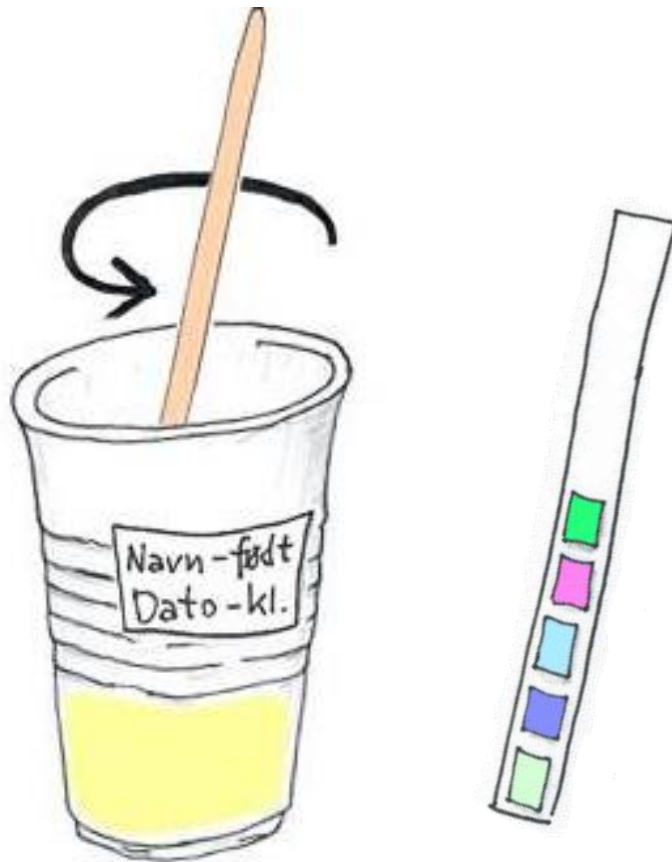

månedens
tema

«Rør meg!»

Før urinstrimmeltest:

Bland opp romtemperert urin.

Ved henstand vil celler i prøven falle til bunns og kan gi falskt negativt svar.

NOKLUS

www.noklus.no

© alle rettigheter Noklus