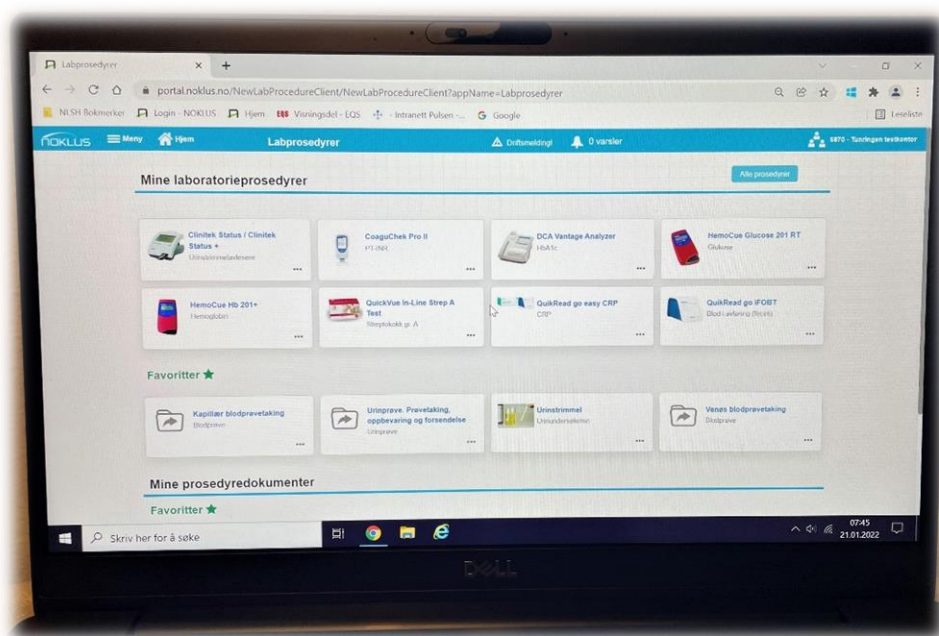

månedens
tema

Laboratorieprosedyrer i ny drakt

Mine laboratorieprosedyrer:
snarvei til virksomhetens prosedyrer

Favoritter:
selvvalgte prosedyrer og dokumenter

Logg inn på «Min side» og bli kjent
med vår nye prosedyremodul!

The logo for Noklus, featuring a green curved line above the word "NOKLUS" in a bold, sans-serif font.

sammen for god kvalitet